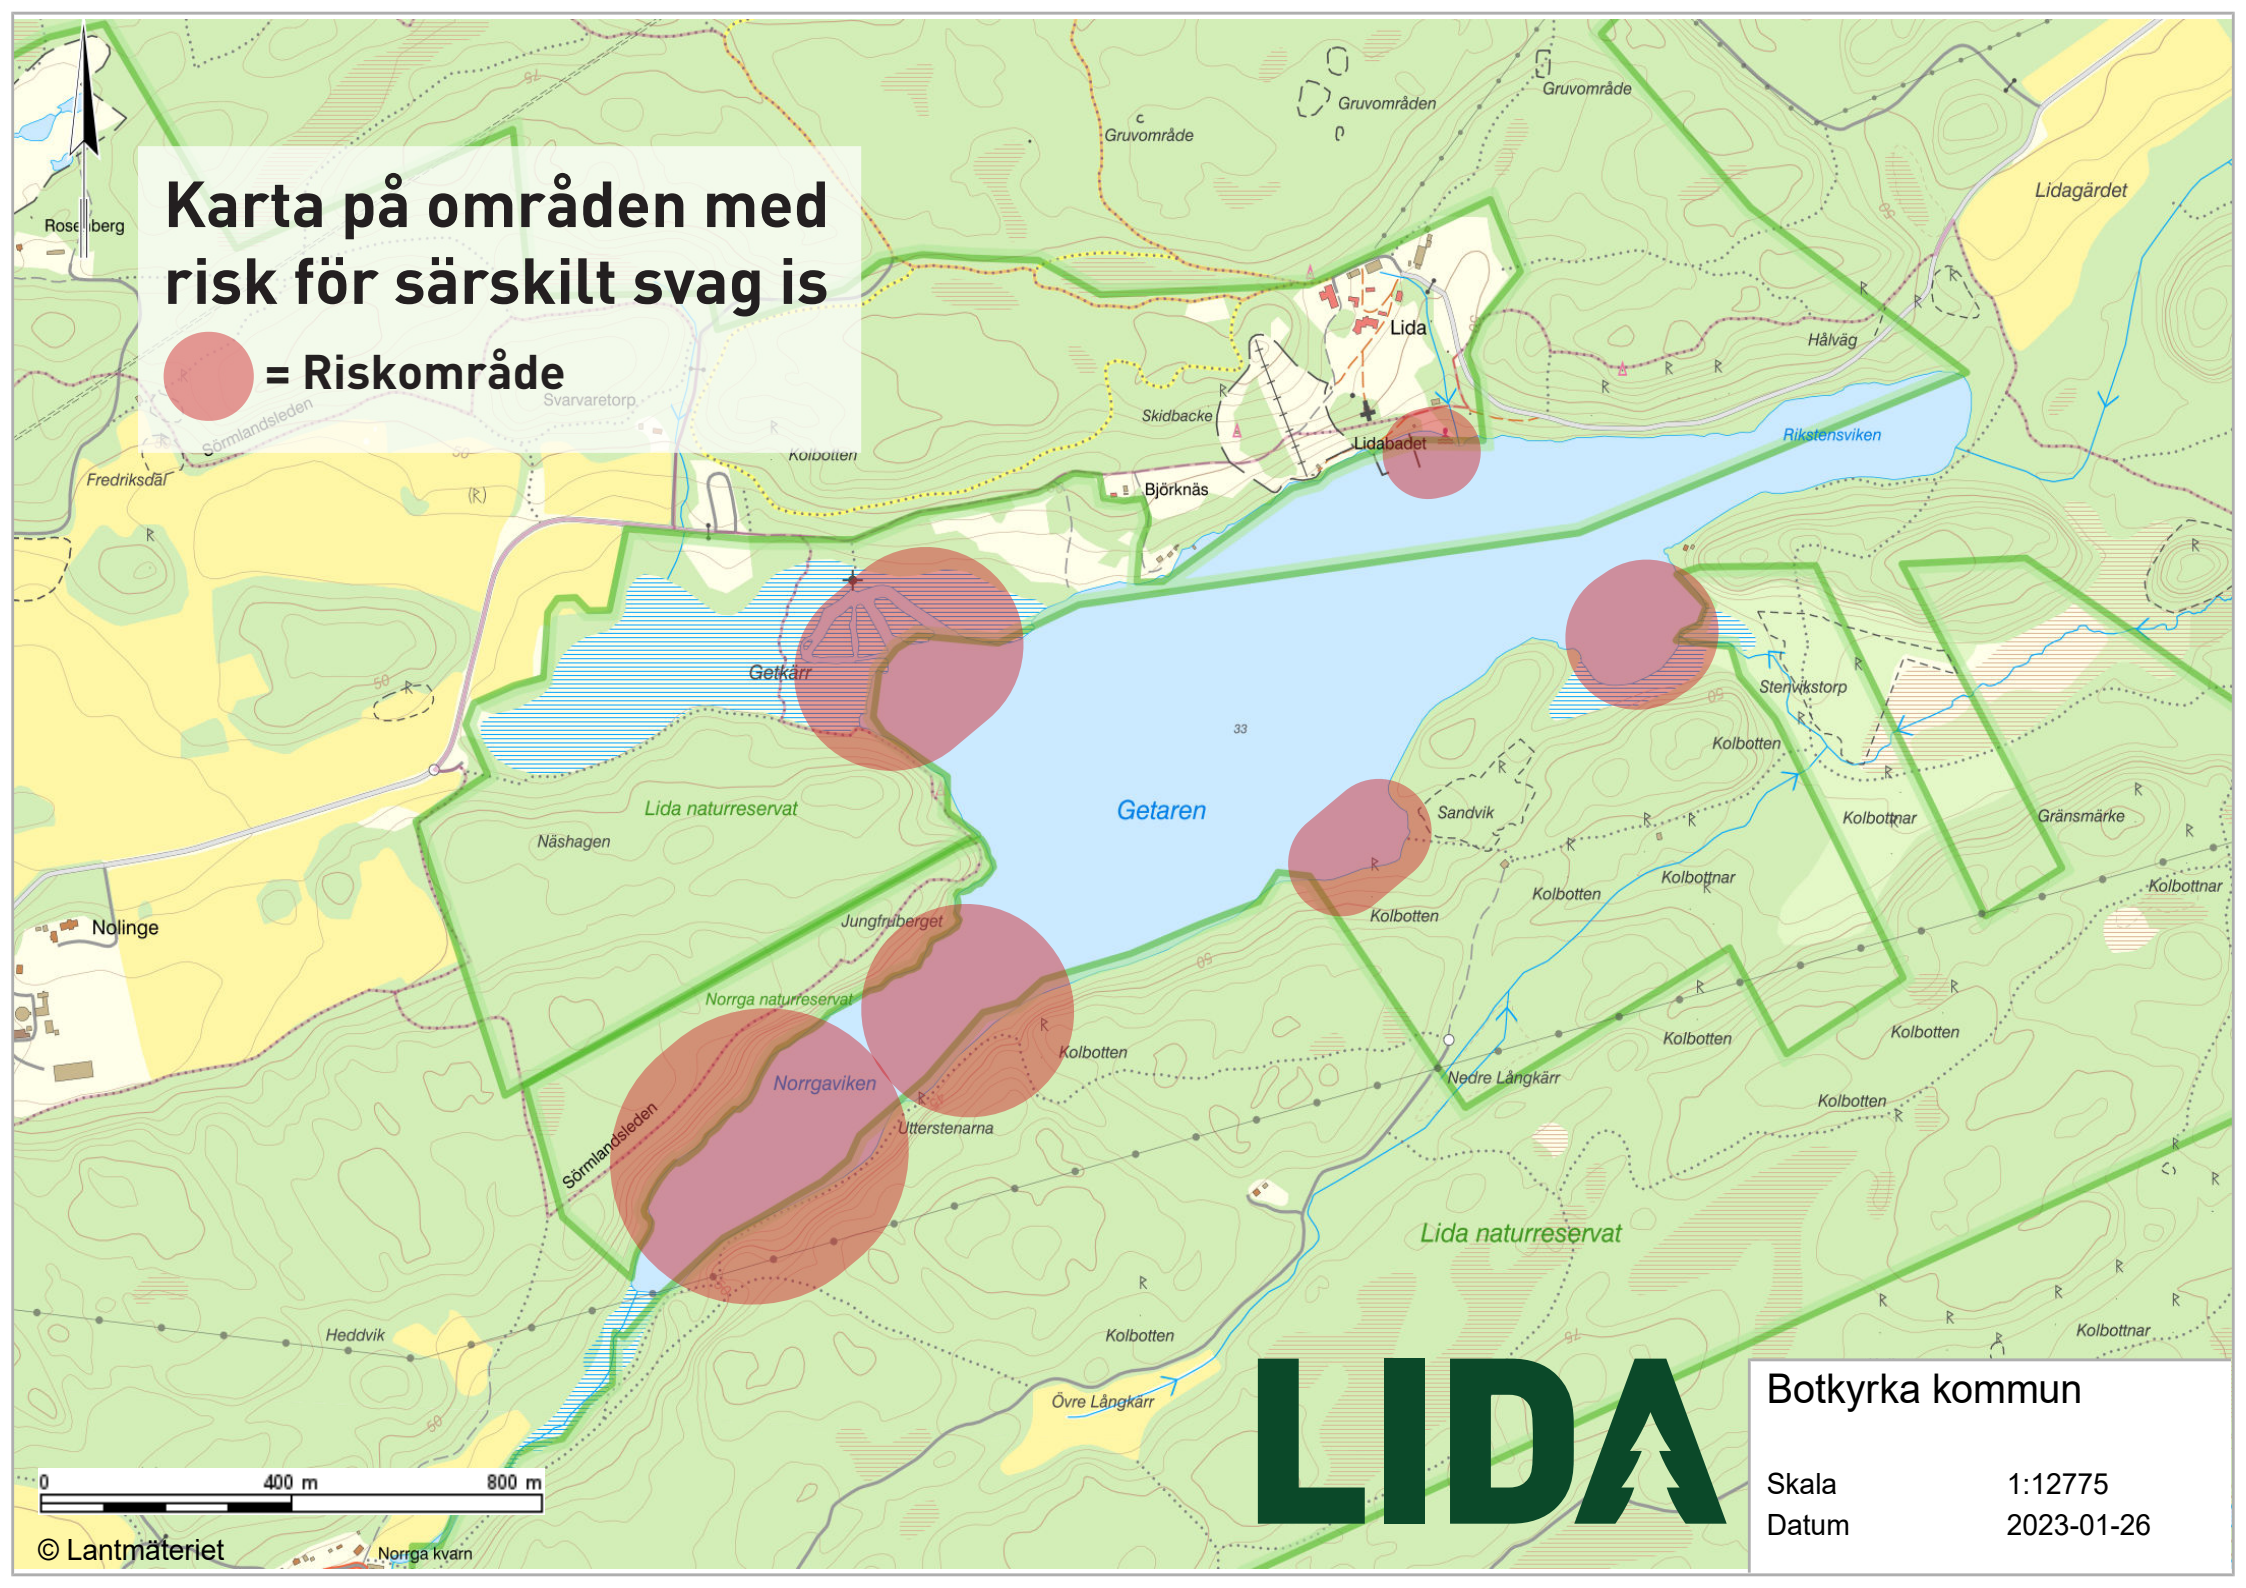

# Karta på områden med risk för särskilt svag is

 = Riskområde

# LIDA

Botkyrka kommun

Skala  
Datum

1:12775  
2023-01-26